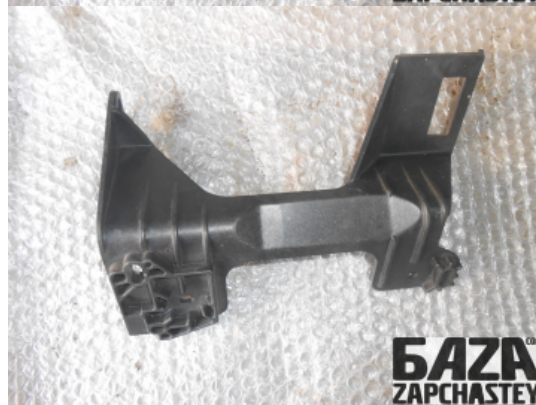

Код товара

f-part2156101001

.title { border-bottom: solid 1px #ddd !important; }

884.00 грн.

Гарантия: 1 месяц

Стоимость отправки / Время отправки

- / -

VOLVOSERVICE

.map-view { font-size: 120%; margin-bottom: 10px; display: block; }

Контактная информация

Адрес

61002, Ukraine, Харьковская область, Харьков, пр.Науки 56

Телефон

+380 50 843 3841

+380 67 270 4345

Viber

+380508433841

E-Mail

webroman2@gmail.com

Время работы

Пн-Пт 09:00-18:00

Деталь - Крепеж фары

Наименование

Код товара	Позиция	Функциональность	Состояние детали
f-part2156101001	-	OK	Б/У
Оригинальный номер	Номер производителя	Номер на корпусе детали	Производитель
1358945	-	-	Volvo

Автомобиль - VOLVO 940 (1991-1998)

VIN код	Год выпуска	Пробег (км)	Топливо
-	1997	95,200	-
Цвет	Код цвета	Тип кузова	Тип салона
-	-	-	-
Двигатель	Код двигателя	Тип коробки передач / Передаточное число	Номер коробки передач
-	-	- /	-

< > X