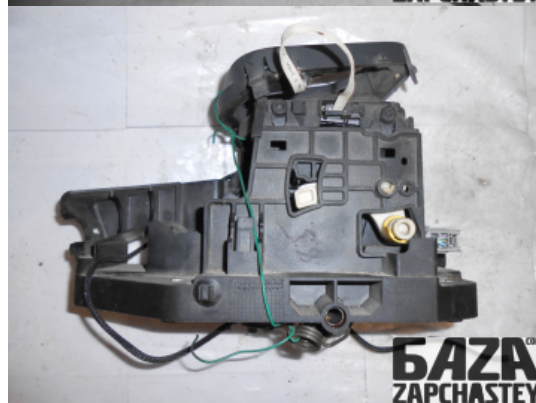

Код товара

transmission1693911

.title { border-bottom: solid 1px #ddd !important; }

6,630.00 грн.

Гарантия: 1 месяц

Стоимость отправки / Время отправки

- / -

VOLVOSERVICE

.map-view { font-size: 120%; margin-bottom: 10px; display: block; }

Контактная информация

Адрес

61002, Ukraine, Харьковская область, Харьков, пр.Науки 56

Телефон

+380 50 843 3841

+380 67 270 4345

Viber

+380508433841

E-Mail

webroman2@gmail.com

Время работы

Пн-Пт 09:00-18:00

Деталь - Переключатель передач электрический повышена / пониженная

Наименование Переключатель передач электрический повышена / пониженная

Код товара	Позиция	Функциональность	Состояние детали
transmission1693911	-	OK	Б/У
Оригинальный номер	Номер производителя	Номер на корпусе детали	Производитель
9480167	-	-	Volvo

Автомобиль - VOLVO S80 (1999 - 2003)

VIN код	Год выпуска	Пробег (км)	Топливо
-	1999	264,200	Бензин
Цвет	Код цвета	Тип кузова	Тип салона
-	-	-	-
Двигатель	Код двигателя	Тип коробки передач / Передаточное число	Номер коробки передач
-	B6284T	- /	-

< > X