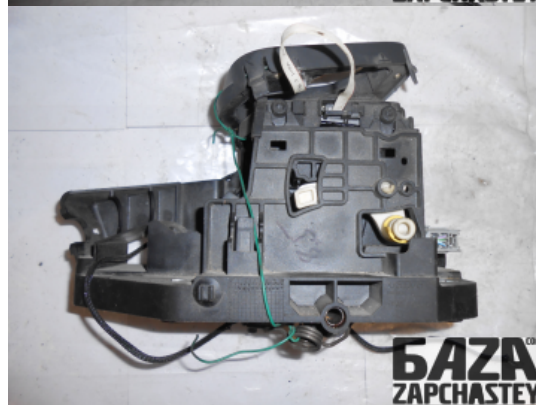

Код товара

transmission1693911

.title { border-bottom: solid 1px #ddd !important; }

6,255.00 грн.

Гарантия: 1 месяц

Стоимость отправки / Время отправки

- / -

VOLVOSERVICE

.map-view { font-size: 120%; margin-bottom: 10px; display: block; }

Контактная информация

Адрес

61002, Ukraine, Харьковская область, Харьков, пр.Науки 56

Телефон

+380 50 843 3841

+380 67 270 4345

Viber

+380508433841

E-Mail

webroman2@gmail.com

Время работы

Пн-Пт 09:00-18:00

Деталь - Переключатель передач электрический повышена / пониженная

Наименование Переключатель передач электрический повышена / пониженная

Код товара	Позиция	Функциональность	Состояние детали
transmission1693911	-	OK	Б/У
Оригинальный номер	Номер производителя	Номер на корпусе детали	Производитель
9480167	-	-	Volvo

Автомобиль - VOLVO S80 (1999 - 2003)

VIN код	Год выпуска	Пробег (км)	Топливо
-	1999	264,200	Бензин
Цвет	Код цвета	Тип кузова	Тип салона
-	-	-	-
Двигатель	Код двигателя	Тип коробки передач / Передаточное число	Номер коробки передач
-	B6284T	- /	-

< > X