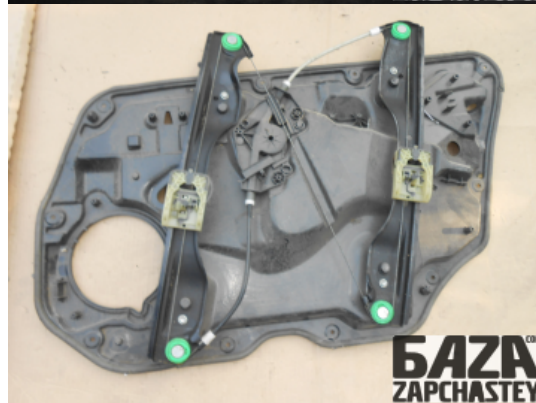

Код товара

doors13535410005

.title { border-bottom: solid 1px #ddd !important; }

4,420.00 грн.

Гарантия: 1 месяц

Стоимость отправки / Время отправки

- / -

VOLVOSERVICE

.map-view { font-size: 120%; margin-bottom: 10px; display: block; }

Контактная информация

Адрес

61002, Ukraine, Харьковская область, Харьков, пр.Науки 56

Телефон

+380 50 843 3841

+380 67 270 4345

Viber

+380508433841

E-Mail

webroman2@gmail.com

Время работы

Пн-Пт 09:00-18:00

Деталь - Механизм стеклоподъемника

Наименование

Код товара	Позиция	Функциональность	Состояние детали
doors13535410005	Задний левый	OK	Б/У
Оригинальный номер	Номер производителя	Номер на корпусе детали	Производитель
30753332	-	-	Volvo

Автомобиль - VOLVO XC60 (2009 - 2013)

VIN код	Год выпуска	Пробег (км)	Топливо
-	2010	62,640	Бензин
Цвет	Код цвета	Тип кузова	Тип салона
-	-	-	-
Двигатель	Код двигателя	Тип коробки передач / Передаточное число	Номер коробки передач
-	D5244T14	Автомат /	6vx1 / M66

< > X