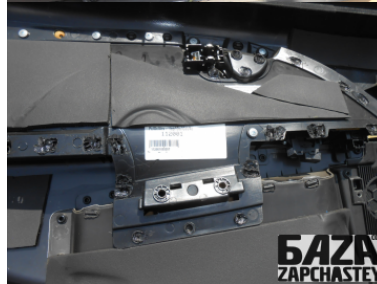

.title { border-bottom: solid 1px #ddd !important; }

4,330.00 грн.

Гарантия: 1 месяц

Стоимость отправки / Время отправки

- / -

VOLVOSERVICE

.map-view { font-size: 120%; margin-bottom: 10px; display: block; }
Контактная информация

Адрес

61002, Україна, Харьковская область, Харьков, пр.Науки 56

Телефон

+380 50 843 3841

+380 67 270 4345

Viber

+380508433841

E-Mail

webroman2@gmail.com

Время работы

Пн-Пт 09:00-18:00

Деталь - Обшивка двери

Наименование

Код товара	Позиция	Функциональность	Состояние детали
doors21763610003	Перед	OK	Б/У
Оригинальный номер	Номер производителя	Номер на корпусе детали	Производитель
30649482	-	-	Volvo

Автомобиль - VOLVO S80 (2014 - 2016)

VIN код	Год выпуска	Пробег (км)	Топливо
-	2017	200	Дизель
Цвет	Код цвета	Тип кузова	Тип салона
-	-	-	-
Двигатель	Код двигателя	Тип коробки передач / Передаточное число	Номер коробки передач
-	D4162T	- / -	MPS6

<> x