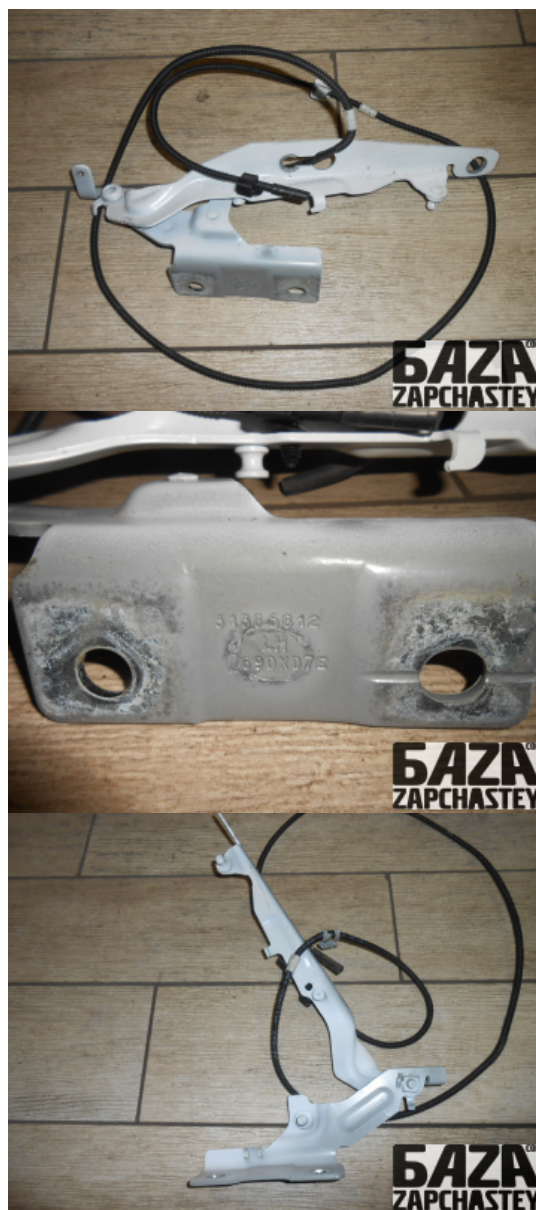

Код товара

f-part3522910001

.title { border-bottom: solid 1px #ddd !important; }

2,210.00 грн.

Гарантия: 1 месяц

Стоимость отправки / Время отправки

- / -

VOLVOSERVICE

.map-view { font-size: 120%; margin-bottom: 10px; display: block; }

Контактная информация

Адрес

61002, Ukraine, Харьковская область, Харьков, пр.Науки 56

Телефон

+380 50 843 3841

+380 67 270 4345

Viber

+380508433841

E-Mail

webroman2@gmail.com

Время работы

Пн-Пт 09:00-18:00

Деталь - Петля капота

Наименование

Код товара	Позиция	Функциональность	Состояние детали
f-part3522910001	Передний левый	OK	Б/У
Оригинальный номер	Номер производителя	Номер на корпусе детали	Производитель
31385812	-	-	Volvo

Автомобиль - VOLVO S60 (2011-2013)

VIN код	Год выпуска	Пробег (км)	Топливо
-	2012	10	Дизель
Цвет	Код цвета	Тип кузова	Тип салона
-	-	-	-
Двигатель	Код двигателя	Тип коробки передач / Передаточное число	Номер коробки передач
-	D5244T17	Автомат /	

< > X