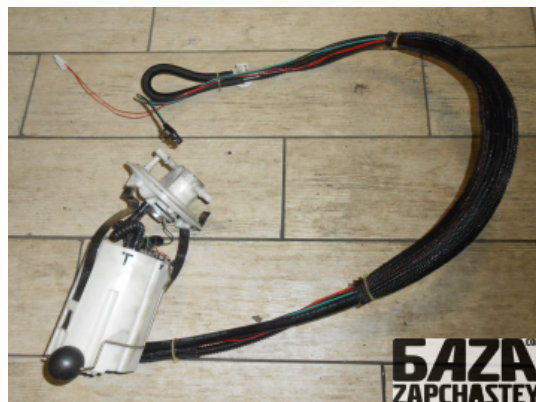

Код товара

fuel288391000005

.title { border-bottom: solid 1px #ddd !important; }

5,004.00 грн.

Гарантия: 1 месяц

Стоимость отправки / Время отправки

- / -

VOLVOSERVICE

.map-view { font-size: 120%; margin-bottom: 10px; display: block; }

Контактная информация

Адрес

61002, Ukraine, Харьковская область, Харьков, пр.Науки 56

Телефон

+380 50 843 3841

+380 67 270 4345

Viber

+380508433841

E-Mail

webroman2@gmail.com

Время работы

Пн-Пт 09:00-18:00

Деталь - Топливный насос электрический

Наименование

Код товара	Позиция	Функциональность	Состояние детали
fuel288391000005	-	OK	Б/У
Оригинальный номер	Номер производителя	Номер на корпусе детали	Производитель
30761743	8634134	3683328	Volvo

Автомобиль - VOLVO S80 (1999 - 2003)

VIN код	Год выпуска	Пробег (км)	Топливо
-	2005	159,900	-
Цвет	Код цвета	Тип кузова	Тип салона
-	-	-	-
Двигатель	Код двигателя	Тип коробки передач / Передаточное число	Номер коробки передач
-	B5244S2	- /	5-МАН / M56

< > X