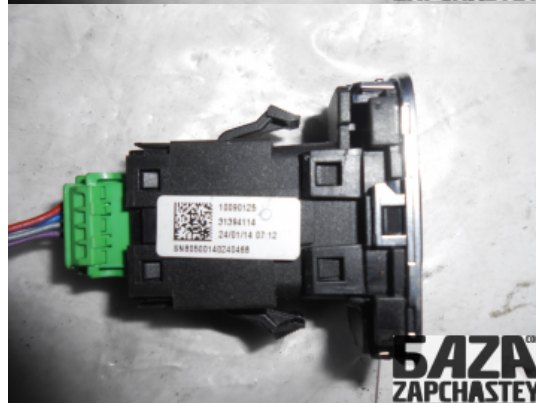

Код товара

elcomp8025610001

.title { border-bottom: solid 1px #ddd !important; }

442.00 грн.

Гарантия: 1 месяц

Стоимость отправки / Время отправки

- / -

VOLVOSERVICE

.map-view { font-size: 120%; margin-bottom: 10px; display: block; }

Контактная информация

Адрес

61002, Ukraine, Харьковская область, Харьков, пр.Науки 56

Телефон

+380 50 843 3841

+380 67 270 4345

Viber

+380508433841

E-Mail

webroman2@gmail.com

Время работы

Пн-Пт 09:00-18:00

Деталь - Кнопки детского замка

Наименование Детского замка

Код товара	Позиция	Функциональность	Состояние детали
elcomp8025610001	Перед	OK	Б/У
Оригинальный номер	Номер производителя	Номер на корпусе детали	Производитель
31394114	-	-	Volvo

Выключатель стартера.

Автомобиль - VOLVO V70 (2008 - 2013)

VIN код	Год выпуска	Пробег (км)	Топливо
-	2011	117,530	-
Цвет	Код цвета	Тип кузова	Тип салона
-	-	Хэтчбэк	-
Двигатель	Код двигателя	Тип коробки передач / Передаточное число	Номер коробки передач
-	D4164T	- /	MTX75

< > X