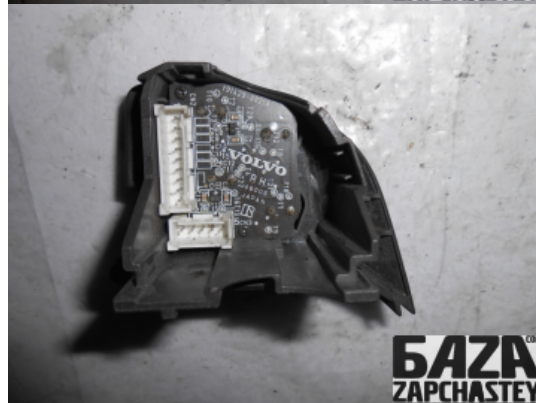

Код товара

elcomp8032710002

.title { border-bottom: solid 1px #ddd !important; }

625.50 грн.

Гарантия: 1 месяц

Стоимость отправки / Время отправки

- / -

VOLVOSERVICE

.map-view { font-size: 120%; margin-bottom: 10px; display: block; }

Контактная информация

Адрес

61002, Ukraine, Харьковская область, Харьков, пр.Науки 56

Телефон

+380 50 843 3841

+380 67 270 4345

Viber

+380508433841

E-Mail

webroman2@gmail.com

Время работы

Пн-Пт 09:00-18:00

Деталь - Другие выключатели

Наименование Другие выключатели

Код товара	Позиция	Функциональность	Состояние детали
elcomp8032710002	Перед	OK	Б/У
Оригинальный номер	Номер производителя	Номер на корпусе детали	Производитель
9485685	-	-	Volvo

Автомобиль - VOLVO S60 (2001-2004)

VIN код	Год выпуска	Пробег (км)	Топливо
-	2004	242,030	Бензин
Цвет	Код цвета	Тип кузова	Тип салона
-	-	-	-
Двигатель	Код двигателя	Тип коробки передач / Передаточное число	Номер коробки передач
-	B5254T2	- /	M56LK

< > X