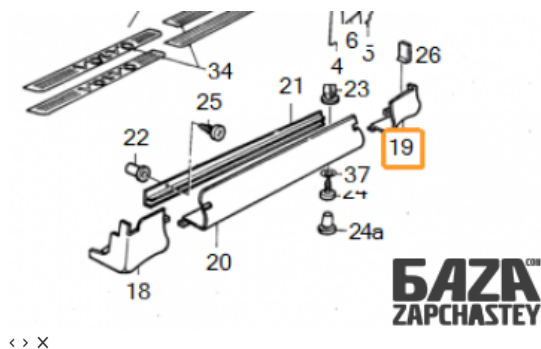

webroman2@gmail.com

Время работы

Пн-Пт 09:00-18:00

Деталь - Накладка порога (внешняя)**Наименование**

| Код товара | Позиция | Функциональность | Состояние детали |
|--------------------|---------------------|-------------------------|---------------------|
| body221871000001 | - | OK | Новая, оригинальная |
| Оригинальный номер | Номер производителя | Номер на корпусе детали | Производитель |
| 3447405 | - | - | Volvo |