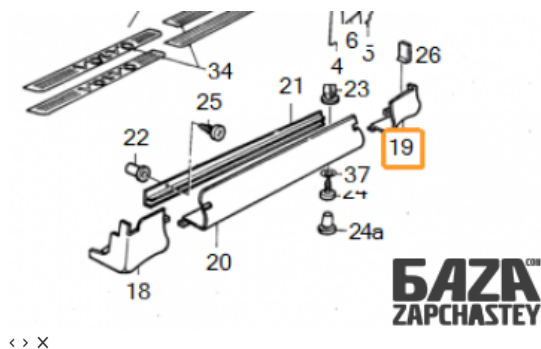

webroman2@gmail.com

**Время работы**

Пн-Пт 09:00-18:00

Деталь - Накладка порога (внешняя)**Наименование**

Код товара	Позиция	Функциональность	Состояние детали
body221871000001	-	OK	Новая, оригинальная
Оригинальный номер	Номер производителя	Номер на корпусе детали	Производитель
3447405	-	-	Volvo