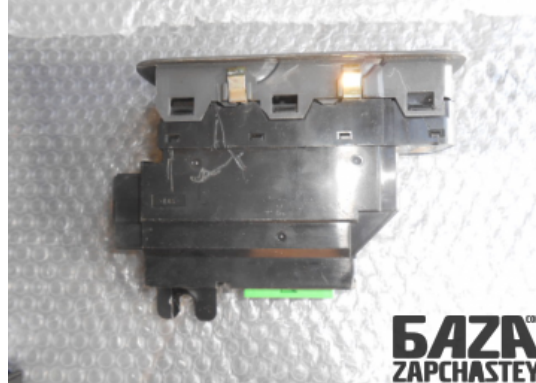

Код товара

doors21242810002

.title { border-bottom: solid 1px #ddd !important; }

4,170.00 грн.

Гарантия: 1 месяц

Стоимость отправки / Время отправки

- / -

VOLVOSERVICE

.map-view { font-size: 120%; margin-bottom: 10px; display: block; }

Контактная информация

Адрес

61002, Ukraine, Харьковская область, Харьков, пр.Науки 56

Телефон

+380 50 843 3841

+380 67 270 4345

Viber

+380508433841

E-Mail

webroman2@gmail.com

Время работы

Пн-Пт 09:00-18:00

Деталь - Модуль управления стеклоподъемником

Наименование

Код товара	Позиция	Функциональность	Состояние детали
doors21242810002	-	OK	Б/У
Оригинальный номер	Номер производителя	Номер на корпусе детали	Производитель
8682949	30658146	-	Volvo

Автомобиль - VOLVO S60 (2005-2010)

VIN код	Год выпуска	Пробег (км)	Топливо
-	2009	45,000	Дизель
Цвет	Код цвета	Тип кузова	Тип салона
-	-	-	-
Двигатель	Код двигателя	Тип коробки передач / Передаточное число	Номер коробки передач
-	D5244T4	Автомат /	M66AWD

< > X