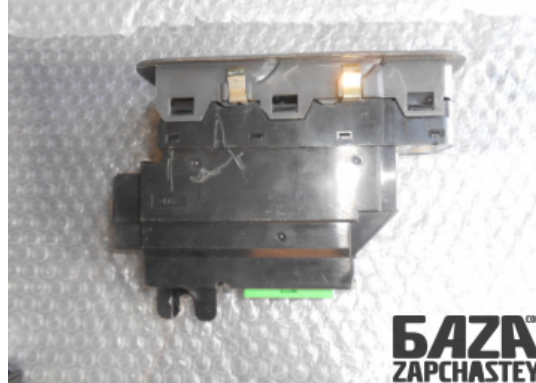

Код товара

doors21242810002

.title { border-bottom: solid 1px #ddd !important; }

4,420.00 грн.

Гарантия: 1 месяц

Стоимость отправки / Время отправки

- / -

VOLVOSERVICE

.map-view { font-size: 120%; margin-bottom: 10px; display: block; }

Контактная информация

Адрес

61002, Ukraine, Харьковская область, Харьков, пр.Науки 56

Телефон

+380 50 843 3841

+380 67 270 4345

Viber

+380508433841

E-Mail

webroman2@gmail.com

Время работы

Пн-Пт 09:00-18:00

Деталь - Модуль управления стеклоподъемником

Наименование

Код товара	Позиция	Функциональность	Состояние детали
doors21242810002	-	OK	Б/У
Оригинальный номер	Номер производителя	Номер на корпусе детали	Производитель
8682949	30658146	-	Volvo

Автомобиль - VOLVO S60 (2005-2010)

VIN код	Год выпуска	Пробег (км)	Топливо
-	2009	45,000	Дизель
Цвет	Код цвета	Тип кузова	Тип салона
-	-	-	-
Двигатель	Код двигателя	Тип коробки передач / Передаточное число	Номер коробки передач
-	D5244T4	Автомат /	M66AWD

< > X